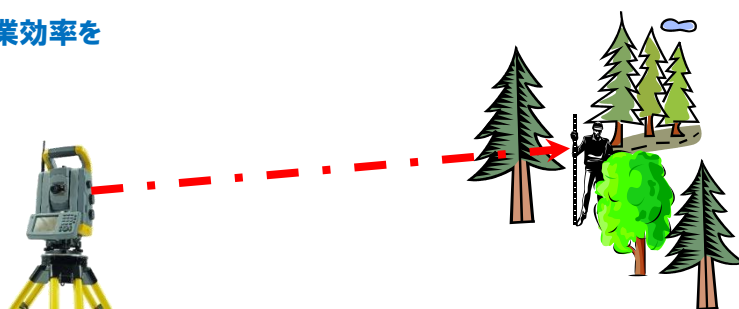

最大180%の効率化を実現

マニュアルTSと比べ、150~180%の作業効率を
得ることが可能

厳しい環境でも視準を向けるだけで
ターゲットをロック!!
そのまま追尾します!!

お問い合わせはこちらまで

株式会社 トリブルパートナーズ東北

本社

盛岡市中央通2丁目8-24 MKビル2F

TEL :019-652-4477 FAX :019-652-4488

仙台営業所

仙台市若林区卸町5丁目2-3 喜和ビル205

TEL :022-762-6844 FAX :022-762-6845