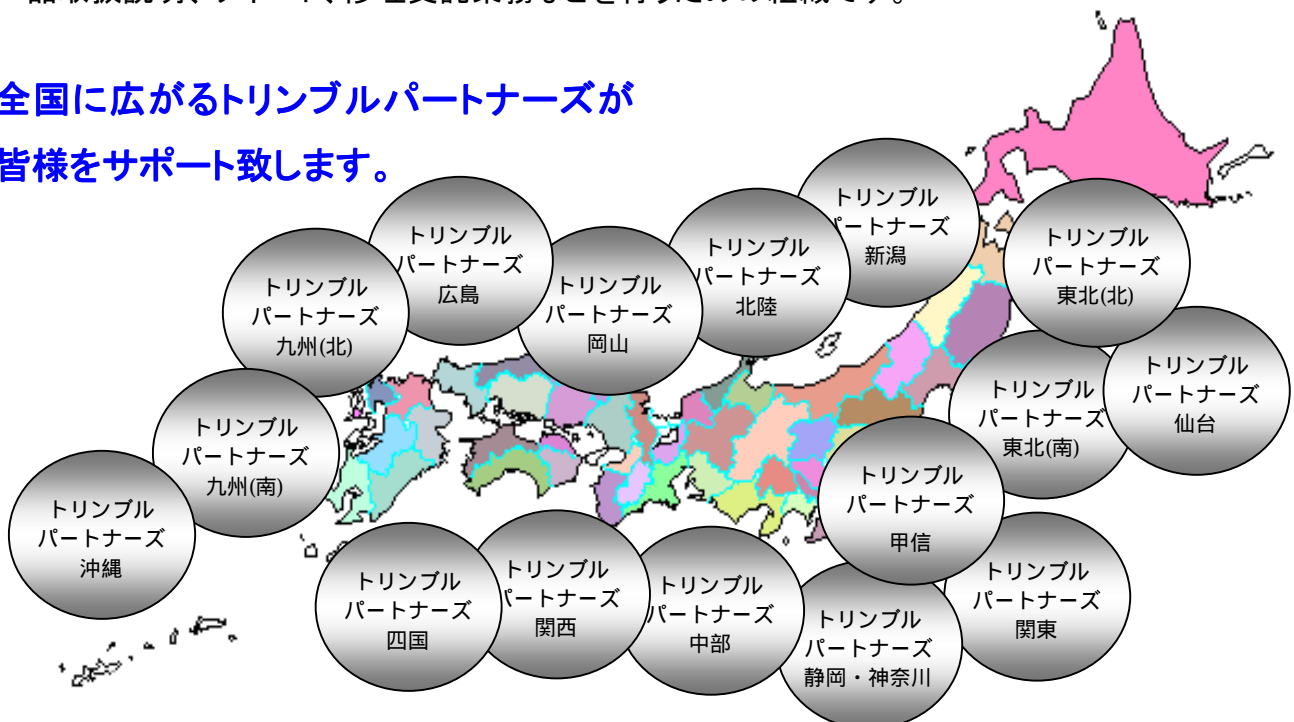

WHAT'S 「トリムブルパートナーズ」 ?

トリムブルジャパン株式会社は、現在お客様がお使いのジェック測量・設計CADソフトウェア(CADiOS、SOARS 等)およびフィールドシステム製品(GUIDER、FALDY、efit 等)を引続き、安心してご活用いただくために、トリムブルパートナーズを組織致しました。トリムブルパートナーズは、トリムブル製品を取扱い、お客様への営業、製品説明、納品取扱説明、サポート、修理受託業務などを行うための組織です。

全国に広がるトリムブルパートナーズが
皆様をサポート致します。

トリムブルパートナーズの活動

- トリムブル、ジェック製品の修理受託、修理完了後の納品。
- ソフトウェア保守契約の取扱い業務、およびユーザーへの保守サービス業務(電話サポート及び訪問サポート)。
- トリムブル製品の営業、及び納品取扱いご説明。
- 測量・設計CADソフトウェアのレンタル取扱業務、および納品ご説明。
- リース契約の取扱い(パートナーリース)。

トリムブルパートナーズの特徴

- トリムブル、ジェック製品を熟知しているため、詳しく確実なサポートが可能。
- 測量機、測量設計CADソフトを販売・サポートするための知識を有するので、お客様へのサポートが柔軟。
- 全国地域ごとの活動によりスピーディーな対応が可能。
- 修理・メンテナンスの相談窓口となります。
- 最新の情報のご提供をいたします。